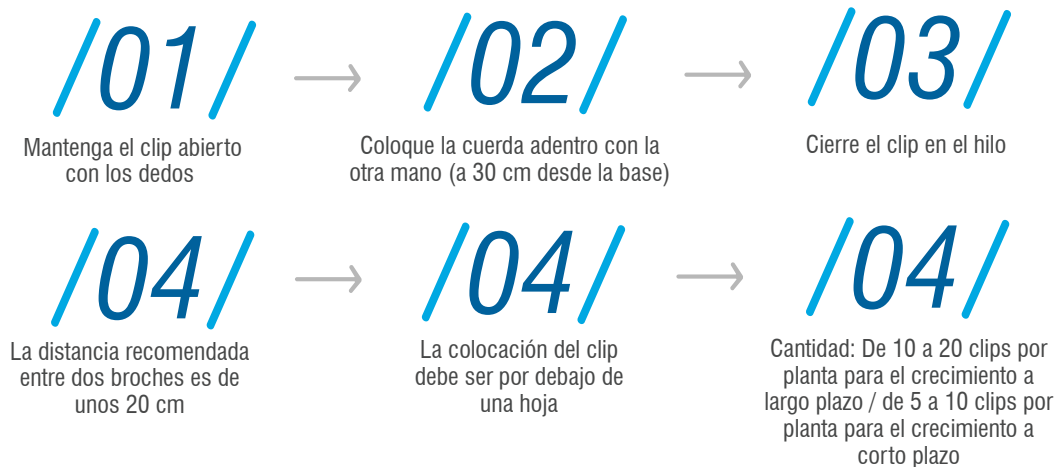

INSTRUCCIONES DE USO

DATOS TÉCNICOS

TIPO DE CULTIVO	TOMATE / PEPINO
COLOR	NATURAL
TAMAÑO	25 MM
MATERIAL	PP 1ra CALIDAD

PACKAGING

UNIDADES X CAJA	6.000 / 10.000
DIMENSIONES X CAJA	490x420x390 / 580x482x438
UNIDADES X PALET	30 / 20
DIMENSIONES PALET	1.000 x 1.200

Reciclados El Ejido

Tel. 950 105 520 · Apartado de Correos nº 349
Avda. Bulevar de El Ejido nº181 · 1ªA · 04700 El Ejido · Almería
info@recicladoseljido.es · www.recicladoseljido.es